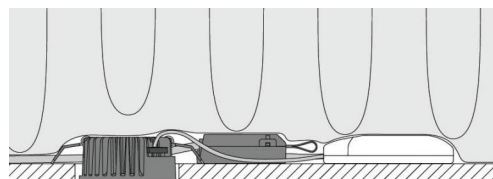

Verpakking

Verpakkingsafmetingen:	115 x 100 x 95