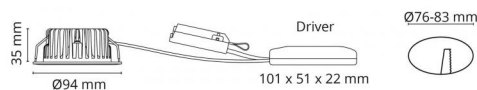

Artikelcode:

5046 904422

EAN:

7021989044222

Lichttechniek

Soort lichtbron:	LED (Niet-verwisselbare)
Wattage:	7W
System wattage:	8.5W
Luminous flux:	730lm
Werkzaamheid:	86 lm/W
Spanning:	230V
Kleurtemperatuur:	4000K
Kleurweergave (CRI):	Ra>95
MacAdams factor:	SDCM: 2
levensduur:	L90/B10>50,000
Lichtverdeling:	Direct
Bundelhoek:	42°

Controle/dimmen

Type:	Faseafsnijding
-------	----------------

Bescherming

Isolatieklasse:	Klasse II
IP:	IP65
Ta nominel:	Ta=25°C

Energie en goedkeuringen

Energieklasse:	A++
Goedkeuringen:	CE

Materiaal en afwerking

Behuizing:	Aluminium
Kleur:	Geborsteld staal
Optiek:	Glas

Montage/Aansluiting

Mounting:	Inbouw, Indoor / Outdoor
Koppeling:	Schroefloos klemmenblok

Afmetingen (mm)

Hoogte (H):	37
Diameter (D):	94
Cut-out:	76
Ceiling void depth:	35
Afstand tot brandbaar materiaal:	10mm
Gewicht (bruto/netto):	0.4

Verpakking

Verpakkingsafmetingen:	115 x 100 x 95
------------------------	----------------

7 0 2 1 9 8 9 0 4 4 2 2 2