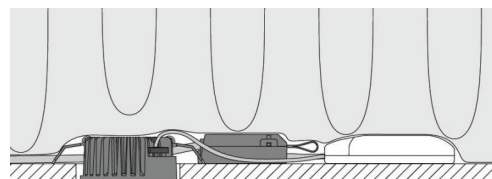

Verpakking

Verpakkingsafmetingen: 115 x 100 x 95