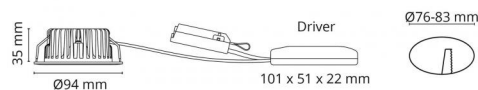

Montage/Aansluiting

Mounting:	Inbouw, Indoor / Outdoor
Koppeling:	Schroefloos klemmenblok

Afmetingen (mm)

Hoogte (H):	37
Diameter (D):	94
Cut-out:	76
Ceiling void depth:	35
Afstand tot brandbaar materiaal:	10mm
Gewicht (bruto/netto):	0.4

Verpakking

Verpakkingsafmetingen: 115 x 100 x 95

7 0 2 1 9 8 9 0 4 4 2 1 5