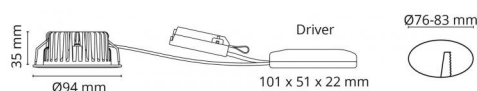

Artikelcode: **5046 904404**
EAN: 7021989044048

Lichttechniek

Soort lichtbron: LED (Niet-verwisselbare)
Wattage: 7W
System wattage: 8,5W
Spanning: 230V
Kleurtemperatuur: 4000K
Kleurweergave (CRI): Ra>95
MacAdams factor: SDCM: 2
Levenslang: L90/B10>50,000
Lichtverdeling: Direct
Bundelhoek: 42°

Controle/dimmen

Type: Faseafsnijding

Bescherming

Isolatieklasse: Klasse II
IP: IP54
Ta nominel: Ta=25°C

Energie en goedkeuringen

Energieklasse: A++
Goedkeuringen: CE

Materiaal en afwerking

Behuizing: Aluminium
Kleur: Grafiet (RAL 7024)
Optiek: Glas

Montage/Aansluiting

Mounting: Inbouw
Koppeling: Schroefloos klemmenblok

Afmetingen (mm)

Hoogte (H): 37
Diameter (D): 94
Cut-out: 76
Ceiling void depth: 35
Afstand tot brandbaar materiaal: 0mm
Gewicht (bruto/netto): 0.4

Verpakking

Verpakkingsafmetingen: 115 x 100 x 95

7 0 2 1 9 8 9 0 4 4 0 4 8