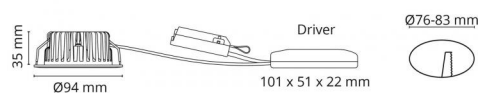

## Lichttechniek

Soort lichtbron: LED (Niet-verwisselbare)  
Wattage: 7W  
System wattage: 8,5W  
Spanning: 230V  
Kleurtemperatuur: 4000K  
Kleurweergave (CRI): Ra>95  
MacAdams factor: SDCM: 2  
Levenslang: L90/B10>50,000  
Lichtverdeling: Direct  
Bundelhoek: 42°

## Controle/dimmen

Type: Faseafsnijding

## Afmetingen (mm)

Hoogte (H): 37  
Diameter (D): 94  
Cut-out: 76  
Ceiling void depth: 35  
Afstand tot brandbaar materiaal: 0mm  
Gewicht (bruto/netto): 0.4

## Verpakking

Verpakkingsafmetingen: 115 x 100 x 95

7 0 2 1 9 8 9 0 4 4 0 2 4