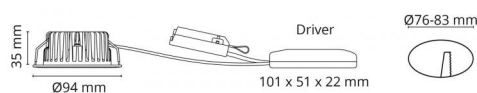

Artikelcode: **5046 904401**
EAN: 7021989044017

Lichttechniek

Soort lichtbron: LED (Niet-verwisselbare)
Wattage: 7W
System wattage: 8,5W
Spanning: 230V
Kleurtemperatuur: 4000K
Kleurweergave (CRI): Ra>95
MacAdams factor: SDCM: 2
Levenslang: L90/B10>50,000
Lichtverdeling: Direct
Bundelhoek: 42°

Controle/dimmen

Type: Faseafsnijding

Bescherming

Isolatieklasse: Klasse II
IP: IP54
Ta nominel: Ta=25°C

Energie en goedkeuringen

Energieklasse: A++
Goedkeuringen: CE

Materiaal en afwerking

Behuizing: Aluminium
Kleur: Matwit (RAL 9003)
Optiek: Glas

Montage/Aansluiting

Mounting: Inbouw
Koppeling: Schroefloos klemmenblok

Afmetingen (mm)

Hoogte (H): 37
Diameter (D): 94
Cut-out: 76
Ceiling void depth: 35
Afstand tot brandbaar materiaal: 0mm
Gewicht (bruto/netto): 0.4

Verpakking

Verpakkingsafmetingen: 115 x 100 x 95

7 0 2 1 9 8 9 0 4 4 0 1 7