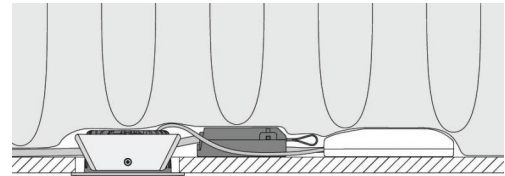

Verpakking

Verpakkingsafmetingen:	115 x 100 x 95