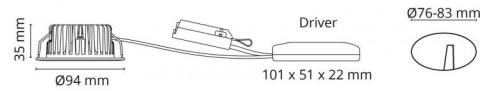

Behuizing:	Aluminium
Kleur:	Zwart (RAL 9004)
Optiek:	Glas

Montage/Aansluiting

Mounting:	Inbouw, Indoor / Outdoor
Koppeling:	Schroefloos klemmenblok

Afmetingen (mm)

Hoogte (H):	37
Diameter (D):	94
Cut-out:	83
Ceiling void depth:	35
Afstand tot brandbaar materiaal:	10mm
Gewicht (bruto/netto):	0.4

Verpakking

Verpakkingsafmetingen:	115 x 100 x 95
------------------------	----------------

7 0 2 1 9 8 9 0 4 3 3 3 1