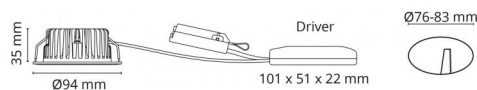

Artikelcode: **5046 904331**
 EAN: 7021989043317

Lichttechniek

Soort lichtbron: LED (Niet-verwisselbare)
 Wattage: 7W
 System wattage: 8.5W
 Luminous flux: 610lm
 Werkzaamheid: 72 lm/W
 Spanning: 230V
 Kleurtemperatuur: 3000K
 Kleurweergave (CRI): Ra>95
 MacAdams factor: SDCM: 2
 levensduur: L90/B10>50,000
 Lichtverdeling: Direct
 Bundelhoek: 42°

Controle/dimmen

Type: Faseafsnijding

Bescherming

Isolatieklasse: Klasse II
 IP: IP54
 Ta nominel: Ta=25°C

Energie en goedkeuringen

Energieklasse: A++
 Goedkeuringen: CE

Materiaal en afwerking

Behuizing: Aluminium
 Kleur: Matwit (RAL 9003)
 Optiek: Glas

Montage/Aansluiting

Mounting: Inbouw, Indoor / Outdoor
 Koppeling: Schroefloos klemmenblok

Afmetingen (mm)

Hoogte (H): 37
 Diameter (D): 94
 Cut-out: 83
 Ceiling void depth: 35
 Afstand tot brandbaar materiaal: 10mm
 Gewicht (bruto/netto): 0.4

Verpakking

Verpakkingsafmetingen: 115 x 100 x 95

7 0 2 1 9 8 9 0 4 3 3 1 7