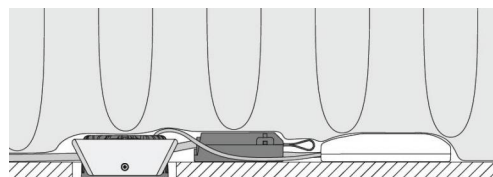

Verpakking

Verpakkingsafmetingen: 115 x 100 x 95