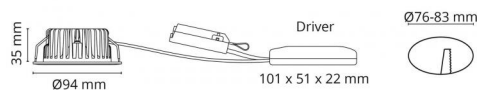

Verpakking

Verpakkingsafmetingen:	115 x 100 x 95