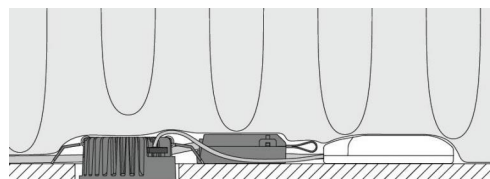

Verpakking

Verpakkingsafmetingen:	115 x 100 x 95