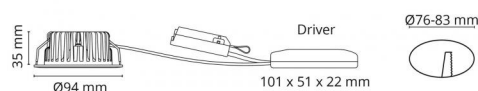

Artikelcode: **5046 904302**
EAN: 7021989043027

Lichttechniek

Soort lichtbron: LED (Niet-verwisselbare)
Wattage: 7W
System wattage: 8,5W
Luminous flux: 680lm
Werkzaamheid: 98 lm/W
Spanning: 230V
Kleurtemperatuur: 3000K
Kleurweergave (CRI): Ra>95
MacAdams factor: SDCM: 2
Levenslang: L90/B10>50,000
Lichtverdeling: Direct
Bundelhoek: 42°

Controle/dimmen

Type: Faseafsnijding

Bescherming

Isolatieklasse: Klasse II
IP: IP54
Ta nominel: Ta=25°C

Energie en goedkeuringen

Energieklasse: A++
Goedkeuringen: CE

Materiaal en afwerking

Behuizing: Aluminium
Kleur: Geborsteld staal
Optiek: Glas

Montage/Aansluiting

Mounting: Inbouw
Koppeling: Schroefloos klemmenblok

Afmetingen (mm)

Hoogte (H): 37
Diameter (D): 94
Cut-out: 76
Ceiling void depth: 35
Afstand tot brandbaar materiaal: 0mm
Gewicht (bruto/netto): 0.4

Verpakking

Verpakkingsafmetingen: 115 x 100 x 95

7 0 2 1 9 8 9 0 4 3 0 2 7