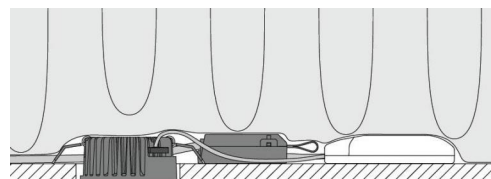

Controle/dimmen

Type: Faseafsnijding

Bescherming

Isolatieklasse: Klasse II
IP: IP54
Ta nominel: Ta=25°C

Energie en goedkeuringen

Energieklasse: A++
Goedkeuringen: CE

Materiaal en afwerking

Behuizing: Aluminium
Kleur: Geborsteld staal
Optiek: Glas

Montage/Aansluiting

Mounting: Inbouw
Koppeling: Schroefloos klemmenblok

Afmetingen (mm)

Hoogte (H): 37
Diameter (D): 94
Cut-out: 76
Ceiling void depth: 35
Afstand tot brandbaar materiaal: 0mm
Gewicht (bruto/netto): 0.4