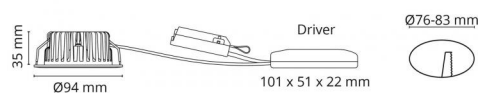

Behuizing:	Aluminium
Kleur:	Grafiet
Optiek:	Glas

Montage/Aansluiting

Mounting:	Inbouw, Indoor / Outdoor
Koppeling:	Schroefloos klemmenblok

Afmetingen (mm)

Hoogte (H):	37
Diameter (D):	94
Cut-out:	76
Ceiling void depth:	35
Afstand tot brandbaar materiaal:	10mm
Gewicht (bruto/netto):	0.4

Verpakking

Verpakkingsafmetingen:	115 x 100 x 95
------------------------	----------------

7 0 2 1 9 8 9 0 4 2 2 4 2