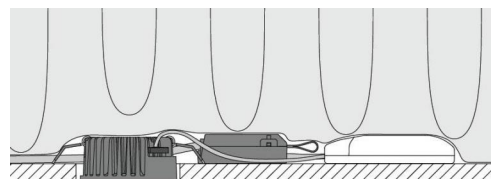

Verpakking

Verpakkingsafmetingen:	115 x 100 x 95