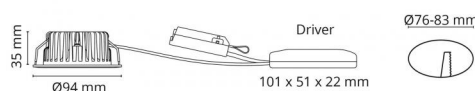

Specification: Uniled Isosafe Dimtowelarm

Artikelcode: **5046 904214**
EAN: 7021989042143

Lichttechniek

Soort lichtbron: LED (Niet-verwisselbare)
Wattage: 6W
System wattage: 7,3W
Luminous flux: 520lm
Werkzaamheid: 87 lm/W
Spanning: 230V
Kleurtemperatuur: 2000-2800K
Kleurweergave (CRI): Ra>95
MacAdams factor: SDCM: 3
Levenslang: L80/B20>50,000
Lichtverdeling: Direct
Bundelhoek: 42°

Controle/dimmen

Type: Faseafsnijding

Bescherming

Isolatieklasse: Klasse II
IP: IP54
Ta nominel: Ta=25°C

Energie en goedkeuringen

Energieklasse: A++
Goedkeuringen: CE

Materiaal en afwerking

Behuizing: Aluminium
Kleur: Grafiet (RAL 7024)
Optiek: Glas

Montage/Aansluiting

Mounting: Inbouw
Koppeling: Schroefloos klemmenblok

Afmetingen (mm)

Hoogte (H): 37
Diameter (D): 94
Cut-out: 76
Ceiling void depth: 35
Afstand tot brandbaar materiaal: 50mm
Gewicht (bruto/netto): 0.4

Verpakking

Verpakkingsafmetingen: 115 x 100 x 95

7 0 2 1 9 8 9 0 4 2 1 4 3