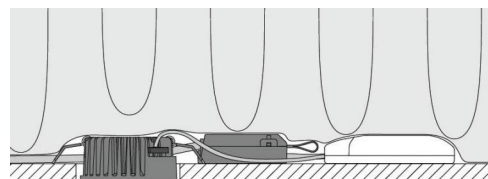

Specification: Uniled Isosafe Dimtowelarm

Artikelcode: **5046 904214**
EAN: 7021989042143

Lichttechniek

Soort lichtbron: LED (Niet-verwisselbare)
Wattage: 6W
System wattage: 7,3W
Luminous flux: 520lm
Werkzaamheid: 87 lm/W
Spanning: 230V
Kleurtemperatuur: 2000-2800K
Kleurweergave (CRI): Ra>95
MacAdams factor: SDCM: 3
Levenslang: L80/B20>50,000
Lichtverdeling: Direct
Bundelhoek: 42°

Controle/dimmen

Type: Faseafsnijding

Bescherming

Isolatieklasse: Klasse II
IP: IP54
Ta nominel: Ta=25°C

Energie en goedkeuringen

Energieklasse: A++
Goedkeuringen: CE

Materiaal en afwerking

Behuizing: Aluminium
Kleur: Grafiet (RAL 7024)
Optiek: Glas

Montage/Aansluiting

Mounting: Inbouw
Koppeling: Schroefloos klemmenblok

Afmetingen (mm)

Hoogte (H): 37
Diameter (D): 94
Cut-out: 76
Ceiling void depth: 35
Afstand tot brandbaar materiaal: 50mm
Gewicht (bruto/netto): 0.4