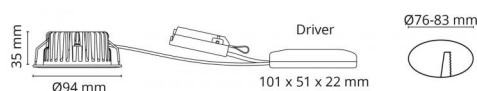

Controle/dimmen

Type: Faseafsnijding