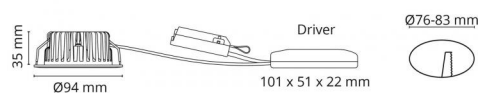

## Lichttechniek

Soort lichtbron: LED (Niet-verwisselbare)  
Wattage: 7W  
System wattage: 8,5W  
Luminous flux: 640lm  
Werkzaamheid: 92 lm/W  
Spanning: 230V  
Kleurtemperatuur: 2700K  
Kleurweergave (CRI): Ra>95  
MacAdams factor: SDCM: 2  
Levenslang: L90/B10>50,000  
Lichtverdeling: Direct  
Bundelhoek: 42°

## Controle/dimmen

Type: Faseafsnijding

## Afmetingen (mm)

Hoogte (H): 37  
Diameter (D): 94  
Cut-out: 76  
Ceiling void depth: 35  
Afstand tot brandbaar materiaal: 0mm  
Gewicht (bruto/netto): 0.4

## Verpakking

Verpakkingsafmetingen: 115 x 100 x 95

7 0 2 1 9 8 9 0 4 2 0 2 0