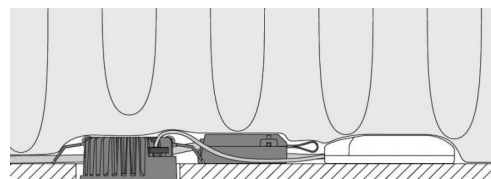

Controle/dimmen

Type: Faseafsnijding

Bescherming

Isolatieklasse: Klasse II
IP: IP54
Ta nominel: Ta=25°C

Energie en goedkeuringen

Energieklasse: A++
Goedkeuringen: CE

Materiaal en afwerking

Behuizing: Aluminium
Kleur: Matwit (RAL 9003)
Optiek: Glas

Montage/Aansluiting

Mounting: Inbouw
Koppeling: Schroefloos klemmenblok

Afmetingen (mm)

Hoogte (H): 37
Diameter (D): 94
Cut-out: 76
Ceiling void depth: 35
Afstand tot brandbaar materiaal: 0mm
Gewicht (bruto/netto): 0.4