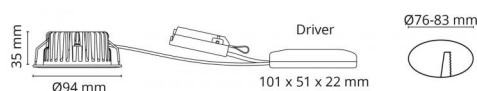

Artikelcode: **5046 904201**
EAN: 7021989042013

Lichttechniek

Soort lichtbron: LED (Niet-verwisselbare)
Wattage: 7W
System wattage: 8,5W
Luminous flux: 640lm
Werkzaamheid: 92 lm/W
Spanning: 230V
Kleurtemperatuur: 2700K
Kleurweergave (CRI): Ra>95
MacAdams factor: SDCM: 2
Levenslang: L90/B10>50,000
Lichtverdeling: Direct
Bundelhoek: 42°

Controle/dimmen

Type: Faseafsnijding

Bescherming

Isolatieklasse: Klasse II
IP: IP54
Ta nominel: Ta=25°C

Energie en goedkeuringen

Energieklasse: A++
Goedkeuringen: CE

Materiaal en afwerking

Behuizing: Aluminium
Kleur: Matwit (RAL 9003)
Optiek: Glas

Montage/Aansluiting

Mounting: Inbouw
Koppeling: Schroefloos klemmenblok

Afmetingen (mm)

Hoogte (H): 37
Diameter (D): 94
Cut-out: 76
Ceiling void depth: 35
Afstand tot brandbaar materiaal: 0mm
Gewicht (bruto/netto): 0.4

Verpakking

Verpakkingsafmetingen: 115 x 100 x 95

7 0 2 1 9 8 9 0 4 2 0 1 3