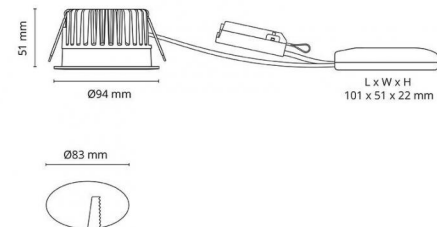

Artikelcode: **5046 903411**
 EAN: 7021989034117

Lichttechniek

Soort lichtbron: LED (Niet-verwisselbare)
 Wattage: 9W
 System wattage: 10.9W
 Luminous flux: 900lm
 Werkzaamheid: 83 lm/W
 Spanning: 230V
 Kleurtemperatuur: 4000K
 Kleurweergave (CRI): Ra>95
 MacAdams factor: SDCM: 2
 levensduur: L90/B10>50,000
 Lichtverdeling: Direct
 Bundelhoek: 42°

Controle/dimmen

Type: Faseafsnijding

Bescherming

Isolatieklasse: Klasse II
 IP: IP54
 Ta nominel: Ta=25°C

Energie en goedkeuringen

Energieklasse: A+
 Goedkeuringen: CE

Materiaal en afwerking

Behuizing: Aluminium
 Kleur: Matwit (RAL 9003)
 Optiek: Glas

Montage/Aansluiting

Mounting: Inbouw, Indoor
 Koppeling: Schroefloos klemmenblok

Afmetingen (mm)

Hoogte (H): 53
 Diameter (D): 94
 Cut-out: 83
 Ceiling void depth: 51
 Afstand tot brandbaar materiaal: 10mm
 Gewicht (bruto/netto): 0.58

Verpakking

Verpakkingsafmetingen: 110 x 110 x 110

7 0 2 1 9 8 9 0 3 4 1 1 7