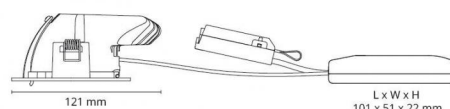

Controle/dimmen

Type:	Faseafsnijding
-------	----------------

Bescherming

Isolatieklasse:	Klasse II
IP:	IP44
Ta nominel:	Ta=25°C

Energie en goedkeuringen

Energieklasse:	A+
Goedkeuringen:	CE

Materiaal en afwerking

Behuizing:	Aluminium
Kleur:	Grafiet
Optiek:	Glas

Montage/Aansluiting

Mounting:	Inbouw, Indoor / Outdoor
Koppeling:	Schroefloos klemmenblok

Afmetingen (mm)

Lengte (L):	121
Breedte (W):	94
Hoogte (H):	55
Cut-out:	83
Ceiling void depth:	53
Afstand tot brandbaar materiaal:	50mm
Gewicht (bruto/netto):	0.38 / 0.38