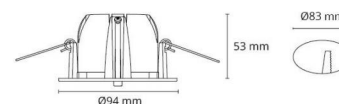

Behuizing:	Aluminium
Kleur:	Grafiet
Optiek:	Glas

Montage/Aansluiting

Mounting:	Inbouw, Indoor / Outdoor
Koppeling:	Schroefloos klemmenblok

Afmetingen (mm)

Lengte (L):	121
Breedte (W):	94
Hoogte (H):	55
Cut-out:	83
Ceiling void depth:	53
Afstand tot brandbaar materiaal:	50mm
Gewicht (bruto/netto):	0.38 / 0.38