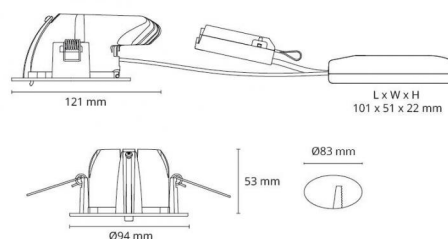

Controle/dimmen

Type: Faseafsnijding

Bescherming

Isolatieklasse: Klasse II
 IP: IP44
 Ta nominel: Ta=25°C

Energie en goedkeuringen

Energieklasse: A+
 Goedkeuringen: CE

Materiaal en afwerking

Behuizing: Aluminium
 Kleur: Geborsteld staal
 Optiek: Glas

Montage/Aansluiting

Mounting: Inbouw, Indoor
 Koppeling: Schroefloos klemmenblok

Afmetingen (mm)

Lengte (L): 121
 Breedte (W): 94
 Hoogte (H): 55
 Cut-out: 83
 Ceiling void depth: 53
 Afstand tot brandbaar materiaal: 50mm
 Gewicht (bruto/netto): 0.38 / 0.38