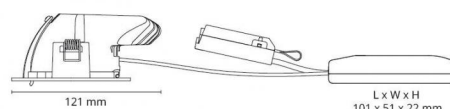

Controle/dimmen

Type:	Faseafsnijding
-------	----------------

Bescherming

Isolatieklasse:	Klasse II
IP:	IP44
Ta nominel:	Ta=25°C

Energie en goedkeuringen

Energieklasse:	A+
Goedkeuringen:	CE

Materiaal en afwerking

Behuizing:	Aluminium
Kleur:	Matwit (RAL 9003)
Optiek:	Glas

Montage/Aansluiting

Mounting:	Inbouw, Indoor / Outdoor
Koppeling:	Schroefloos klemmenblok

Afmetingen (mm)

Lengte (L):	121
Breedte (W):	94
Hoogte (H):	55
Cut-out:	83
Ceiling void depth:	53
Afstand tot brandbaar materiaal:	50mm
Gewicht (bruto/netto):	0.7 / 0.5