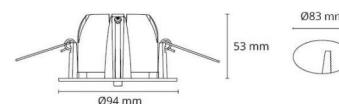

Behuizing:	Aluminium
Kleur:	Matwit (RAL 9003)
Optiek:	Glas

Montage/Aansluiting

Mounting:	Inbouw, Indoor / Outdoor
Koppeling:	Schroefloos klemmenblok

Afmetingen (mm)

Lengte (L):	121
Breedte (W):	94
Hoogte (H):	55
Cut-out:	83
Ceiling void depth:	53
Afstand tot brandbaar materiaal:	50mm
Gewicht (bruto/netto):	0.7 / 0.5