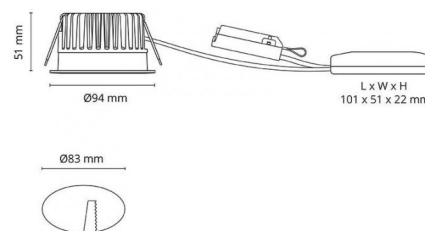

## Lichttechniek

Soort lichtbron: LED (Niet-verwisselbare)  
Wattage: 9W  
System wattage: 6846.0W  
Luminous flux: 740lm  
Werkzaamheid: 1 lm/W  
Spanning: 230V  
Kleurtemperatuur: 3000K  
Kleurweergave (CRI): Ra>95  
MacAdams factor: SDCM: 2  
levensduur: L90/B10>50,000  
Lichtverdeling: Direct  
Bundelhoek: 42°

## Controle/dimmen

Type: Faseafsnijding

## Afmetingen (mm)

Hoogte (H): 53  
Diameter (D): 94  
Cut-out: 83  
Ceiling void depth: 51  
Afstand tot brandbaar materiaal: 10mm  
Gewicht (bruto/netto): 0.58

## Verpakking

Verpakkingsafmetingen: 110 x 110 x 110