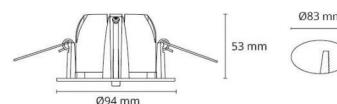

Behuizing:	Aluminium
Kleur:	Grafiet
Optiek:	Glas

Montage/Aansluiting

Mounting:	Inbouw, Indoor / Outdoor
Koppeling:	Schroefloos klemmenblok

Afmetingen (mm)

Lengte (L):	121
Breedte (W):	94
Hoogte (H):	55
Cut-out:	83
Ceiling void depth:	53
Afstand tot brandbaar materiaal:	50mm
Gewicht (bruto/netto):	0.38 / 0.38