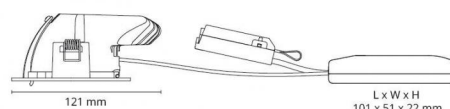

Controle/dimmen

Type:	Faseafsnijding
-------	----------------

Bescherming

Isolatieklasse:	Klasse II
IP:	IP44
Ta nominel:	Ta=25°C

Energie en goedkeuringen

Energieklasse:	A+
Goedkeuringen:	CE

Materiaal en afwerking

Behuizing:	Aluminium
Kleur:	Zwart (RAL 9004)
Optiek:	Glas

Montage/Aansluiting

Mounting:	Inbouw, Indoor / Outdoor
Koppeling:	Schroefloos klemmenblok

Afmetingen (mm)

Lengte (L):	121
Breedte (W):	94
Hoogte (H):	55
Cut-out:	83
Ceiling void depth:	53
Afstand tot brandbaar materiaal:	50mm
Gewicht (bruto/netto):	0.38 / 0.38