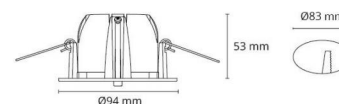

Behuizing:	Aluminium
Kleur:	Zwart (RAL 9004)
Optiek:	Glas

Montage/Aansluiting

Mounting:	Inbouw, Indoor / Outdoor
Koppeling:	Schroefloos klemmenblok

Afmetingen (mm)

Lengte (L):	121
Breedte (W):	94
Hoogte (H):	55
Cut-out:	83
Ceiling void depth:	53
Afstand tot brandbaar materiaal:	50mm
Gewicht (bruto/netto):	0.38 / 0.38