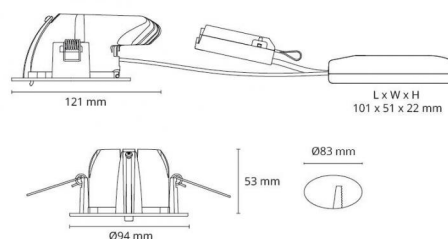

Controle/dimmen

Type: Faseafsnijding

Bescherming

Isolatieklasse: Klasse II
 IP: IP44
 Ta nominel: Ta=25°C

Energie en goedkeuringen

Energieklasse: A+
 Goedkeuringen: CE

Materiaal en afwerking

Behuizing: Aluminium
 Kleur: Geborsteld staal
 Optiek: Glas

Montage/Aansluiting

Mounting: Inbouw, Indoor / Outdoor
 Koppeling: Schroefloos klemmenblok

Afmetingen (mm)

Lengte (L): 121
 Breedte (W): 94
 Hoogte (H): 55
 Cut-out: 83
 Ceiling void depth: 53
 Afstand tot brandbaar materiaal: 50mm
 Gewicht (bruto/netto): 1 / 0.8