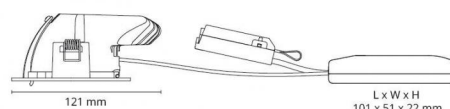

Controle/dimmen

Type: Faseafsnijding

Bescherming

Isolatieklasse:	Klasse II
IP:	IP44
Ta nominel:	Ta=25°C

Energie en goedkeuringen

Energieklasse:	A+
Goedkeuringen:	CE

Materiaal en afwerking

Behuizing:	Aluminium
Kleur:	Matwit (RAL 9003)
Optiek:	Glas

Montage/Aansluiting

Mounting:	Inbouw, Indoor / Outdoor
Koppeling:	Schroefloos klemmenblok

Afmetingen (mm)

Lengte (L):	121
Breedte (W):	94
Hoogte (H):	55
Cut-out:	83
Ceiling void depth:	53
Afstand tot brandbaar materiaal:	50mm
Gewicht (bruto/netto):	0.38 / 0.38