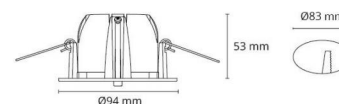

Controle/dimmen

Type: Faseafsnijding

Bescherming

Isolatieklasse:	Klasse II
IP:	IP44
Ta nominel:	Ta=25°C

Energie en goedkeuringen

Energieklasse:	A+
Goedkeuringen:	CE

Materiaal en afwerking

Behuizing:	Aluminium
Kleur:	Matwit (RAL 9003)
Optiek:	Glas

Montage/Aansluiting

Mounting:	Inbouw, Indoor / Outdoor
Koppeling:	Schroefloos klemmenblok

Afmetingen (mm)

Lengte (L):	121
Breedte (W):	94
Hoogte (H):	55
Cut-out:	83
Ceiling void depth:	53
Afstand tot brandbaar materiaal:	50mm
Gewicht (bruto/netto):	0.38 / 0.38