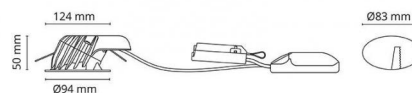

Artikelcode: **5046 903241**
EAN: 7021989032410

Lichttechniek

Soort lichtbron: LED (Niet-verwisselbare)
Wattage: 9W
System wattage: 10.9W
Luminous flux: 650lm
Werkzaamheid: 60 lm/W
Spanning: 230V
Kleurtemperatuur: 2700K
Kleurweergave (CRI): Ra>95
MacAdams factor: SDCM: 2
levensduur: L70/B50>50,000
Lichtverdeling: Direct/Asymmetric
Bundelhoek: 100°

Controle/dimmen

Type: Faseafsnijding

Bescherming

Isolatieklasse: Klasse II
IP: IP44
Ta nominel: Ta=25°C

Energie en goedkeuringen

Energieklasse: A+
Goedkeuringen: CE

Materiaal en afwerking

Behuizing: Aluminium
Kleur: Matwit (RAL 9003)
Optiek: Glas

Montage/Aansluiting

Mounting: Inbouw, Indoor
Koppeling: Schroefloos klemmenblok

Afmetingen (mm)

Lengte (L): 124
Breedte (W): 94
Hoogte (H): 52
Cut-out: 83
Afstand tot brandbaar materiaal: 10mm
Gewicht (bruto/netto): 0.559

Verpakking

Verpakkingsafmetingen: 130 x 132 x 100

7 0 2 1 9 8 9 0 3 2 4 1 0