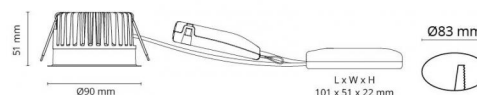

Artikelcode: **5046 903216**
 EAN: 7021989032168

Lichttechniek

Versie:	DimToWarm
Soort lichtbron:	LED (Niet-verwisselbare)
Wattage:	6W
System wattage:	7.3W
Luminous flux:	530lm
Werkzaamheid:	73 lm/W
Spanning:	230V
Kleurtemperatuur:	2000-2800K
Kleurweergave (CRI):	Ra>95
MacAdams factor:	SDCM: 3
levensduur:	L80/B20>50,000
Lichtverdeling:	Direct
Bundelhoek:	42°

Controle/dimmen

Type: Faseafsnijding

Bescherming

Isolatieklasse: Klasse II
 IP: IP54

Energie en goedkeuringen

Energieklasse: A+
 Goedkeuringen: CE

Materiaal en afwerking

Behuizing: Aluminium
 Kleur: Wit (RAL 9003)
 Optiek: Glas

Montage/Aansluiting

Mounting: , Indoor
 Module: IsoSafe
 Cable entry: Schroefloos klemmenblok

Afmetingen (mm)

Lengte (L):	90
Breedte (W):	90
Hoogte (H):	53
Diameter (D):	90
Cut-out:	83
Afstand tot brandbaar materiaal:	10mm
Gewicht (bruto/netto):	0.43 / 0.38

Verpakking

Verpakkingsafmetingen: 110 x 115 x 110

7 0 2 1 9 8 9 0 3 2 1 6 8