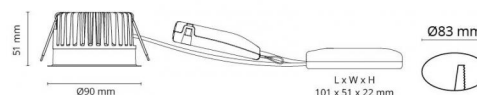

Artikelcode: **5046 903215**
 EAN: 7021989032151

Lichttechniek

Soort lichtbron: LED (Niet-verwisselbare)
 Wattage: 9W
 System wattage: 10.7W
 Luminous flux: 800lm
 Werkzaamheid: 75 lm/W
 Spanning: 230V
 Kleurtemperatuur: 3000K
 Kleurweergave (CRI): Ra>95
 MacAdams factor: SDCM: 2
 levensduur: L80/B20>100,000
 Lichtverdeling: Direct
 Bundelhoek: 42°

Controle/dimmen

Type: Faseafsnijding

Bescherming

Isolatieklasse: Klasse II
 IP: IP54
 Ta nominel: Ta=25°C

Energie en goedkeuringen

Energieklasse: A+
 Goedkeuringen: CE

Materiaal en afwerking

Behuizing: Aluminium
 Kleur: Wit (RAL 9003)
 Optiek: Glas

Montage/Aansluiting

Mounting: , Indoor
 Cable entry: Schroefloos klemmenblok

Afmetingen (mm)

Lengte (L): 90
 Breedte (W): 90
 Hoogte (H): 53
 Diameter (D): 90
 Cut-out: 83
 Afstand tot brandbaar materiaal: 10mm
 Gewicht (bruto/netto): 0.43 / 0.38

Verpakking

Verpakkingsafmetingen: 110 x 115 x 110

7 0 2 1 9 8 9 0 3 2 1 5 1