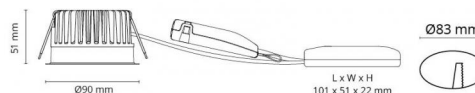

Controle/dimmen

Type: Faseafsnijding

Bescherming

Isolatieklasse: Klasse II
 IP: IP54
 Ta nominel: Ta=25°C

Energie en goedkeuringen

Energieklasse: A+
 Goedkeuringen: CE

Materiaal en afwerking

Behuizing: Aluminium
 Kleur: Wit
 Optiek: Glas

Montage/Aansluiting

Mounting: , Indoor
 Cable entry: Schroefloos klemmenblok

Afmetingen (mm)

Lengte (L): 90
 Breedte (W): 90
 Hoogte (H): 53
 Diameter (D): 90
 Cut-out: 83
 Afstand tot brandbaar materiaal: 10mm
 Gewicht (bruto/netto): 0.43 / 0.38

Verpakking

Verpakkingsafmetingen: 110 x 115 x 110

7 0 2 1 9 8 9 0 3 2 1 4 4