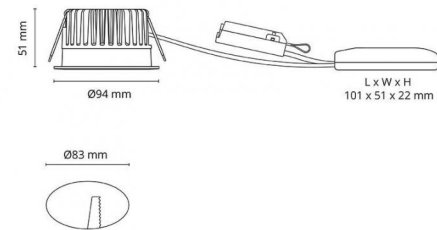

Controle/dimmen

Type: Faseafsnijding

Bescherming

Isolatieklasse: Klasse II
 IP: IP54
 Ta nominel: Ta=25°C

Energie en goedkeuringen

Energieklasse: A+
 Goedkeuringen: CE

Materiaal en afwerking

Behuizing: Aluminium
 Kleur: Zwart (RAL 9004)
 Optiek: Glas

Montage/Aansluiting

Mounting: Inbouw, Indoor
 Koppeling: Schroefloos klemmenblok

Afmetingen (mm)

Hoogte (H): 53
 Diameter (D): 94
 Cut-out: 83
 Ceiling void depth: 51
 Afstand tot brandbaar materiaal: 10mm
 Gewicht (bruto/netto): 0.58

Verpakking

Verpakkingsafmetingen: 110 x 110 x 110

7 0 2 1 9 8 9 0 3 2 1 3 7