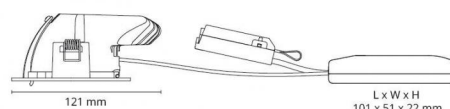

## Afmetingen (mm)

Lengte (L):	121
Breedte (W):	94
Hoogte (H):	55
Cut-out:	83
Ceiling void depth:	53
Afstand tot brandbaar materiaal:	50mm
Gewicht (bruto/netto):	0.38 / 0.38

7 0 2 1 9 8 9 0 3 2 0 4 5