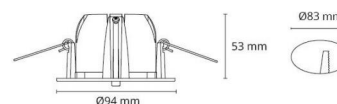

## Afmetingen (mm)

Lengte (L):	121
Breedte (W):	94
Hoogte (H):	55
Cut-out:	83
Ceiling void depth:	53
Afstand tot brandbaar materiaal:	50mm
Gewicht (bruto/netto):	0.38 / 0.38

7 0 2 1 9 8 9 0 3 2 0 4 5