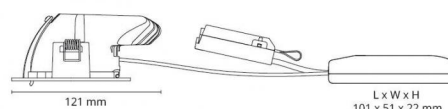

## Afmetingen (mm)

Lengte (L):	121
Breedte (W):	94
Hoogte (H):	55
Cut-out:	83
Ceiling void depth:	53
Afstand tot brandbaar materiaal:	50mm
Gewicht (bruto/netto):	0.38 / 0.38

7 0 2 1 9 8 9 0 3 2 0 3 8