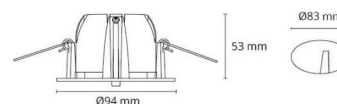

## Afmetingen (mm)

Lengte (L):	121
Breedte (W):	94
Hoogte (H):	55
Cut-out:	83
Ceiling void depth:	53
Afstand tot brandbaar materiaal:	50mm
Gewicht (bruto/netto):	0.38 / 0.38

7 0 2 1 9 8 9 0 3 2 0 3 8