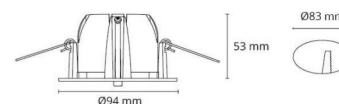

## Afmetingen (mm)

Lengte (L):	121
Breedte (W):	94
Hoogte (H):	55
Cut-out:	83
Ceiling void depth:	53
Afstand tot brandbaar materiaal:	50mm
Gewicht (bruto/netto):	0.38 / 0.38

7 0 2 1 9 8 9 0 3 2 0 2 1