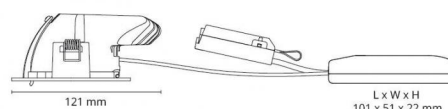

## Afmetingen (mm)

Lengte (L):	121
Breedte (W):	94
Hoogte (H):	55
Cut-out:	83
Ceiling void depth:	53
Afstand tot brandbaar materiaal:	50mm
Gewicht (bruto/netto):	0.38 / 0.38

7 0 2 1 9 8 9 0 3 2 0 2 1