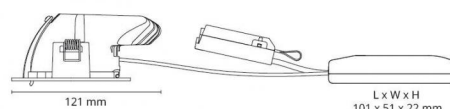

## Afmetingen (mm)

Lengte (L):	121
Breedte (W):	94
Hoogte (H):	55
Cut-out:	83
Ceiling void depth:	53
Afstand tot brandbaar materiaal:	50mm
Gewicht (bruto/netto):	0.7 / 0.5

7 0 2 1 9 8 9 0 3 2 0 1 4