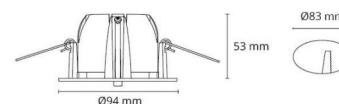

## Afmetingen (mm)

Lengte (L):	121
Breedte (W):	94
Hoogte (H):	55
Cut-out:	83
Ceiling void depth:	53
Afstand tot brandbaar materiaal:	50mm
Gewicht (bruto/netto):	0.7 / 0.5

7 0 2 1 9 8 9 0 3 2 0 1 4