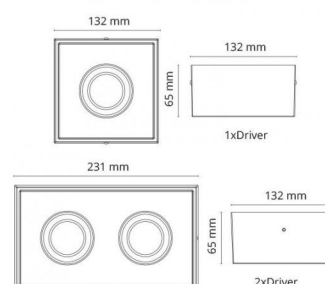

Montage/Aansluiting

Mounting: , Indoor
 Cable entry: Schroefloos klemmenblok

Afmetingen (mm)

Lengte (L): 231
 Breedte (W): 132
 Hoogte (H): 65
 Gewicht (bruto/netto): 1.25

Verpakking

Verpakkingsafmetingen: 240 x 140 x 75