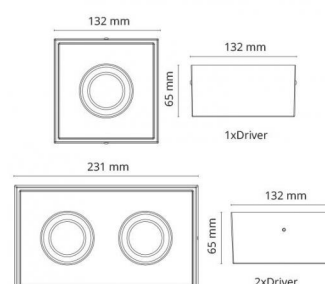

Artikelcode: **5046 902549**
 EAN: 7021989025498

Lichttechniek

Soort lichtbron: LED (Niet-verwisselbare)
 Socket: CoB Holder
 Wattage: 2x7W
 System wattage: 17.0W
 Luminous flux: 1120lm
 Werkzaamheid: 66 lm/W
 Spanning: 220-240V
 Kleurtemperatuur: 3000K
 Kleurweergave (CRI): Ra 98
 MacAdams factor: SDCM: 1
 levensduur: L90/B10>100,000
 Lichtverdeling: Direct
 Bundelhoek: 42°

Controle/dimmen

Type: Faseafsnijding

Bescherming

Isolatieklasse: Klasse II
 IP: IP21
 Ta nominel: Ta=25°C

Energie en goedkeuringen

Energieklasse: A++
 Goedkeuringen: CE

Materiaal en afwerking

Behuizing: Aluminium
 Kleur: Wit (RAL 9003 met 25% glans)
 Optiek: Glas

Montage/Aansluiting

Mounting: , Indoor
 Cable entry: Schroefloos klemmenblok

Afmetingen (mm)

Lengte (L): 231
 Breedte (W): 132
 Hoogte (H): 65
 Gewicht (bruto/netto): 1.25

Verpakking

Verpakkingsafmetingen: 240 x 140 x 75