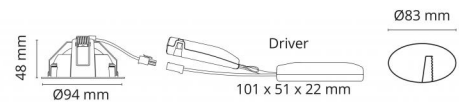

## Afmetingen (mm)

Hoogte (H):	56
Diameter (D):	94
Cut-out:	83
Ceiling void depth:	54
Gewicht (bruto/netto):	0.5

## Verpakking

Verpakkingsafmetingen:	115 x 115 x 95
------------------------	----------------

7 0 2 1 9 8 9 0 2 5 2 5 2