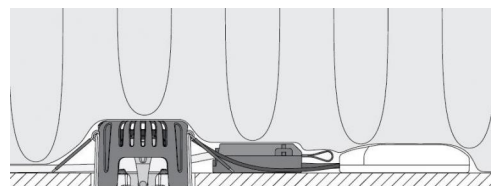

Energie en goedkeuringen

Energieklasse: A++
Goedkeuringen: CE

Materiaal en afwerking

Behuizing: Aluminium
Kleur: Zwart (RAL 9004)
Optiek: Glas

Montage/Aansluiting

Mounting: Inbouw
Koppeling: Schroefloos klemmenblok

Afmetingen (mm)

Hoogte (H): 56
Diameter (D): 94
Cut-out: 83
Ceiling void depth: 54
Afstand tot brandbaar materiaal: 10mm
Gewicht (bruto/netto): 0.5

Verpakking

Verpakkingsafmetingen: 115 x 115 x 95

7 0 2 1 9 8 9 0 1 3 0 3 7