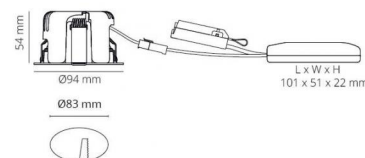

Artikelcode: **5046 901303**
EAN: 7021989013037

Lichttechniek

Soort lichtbron: LED (Niet-verwisselbare)
Wattage: 6W
System wattage: 7,3W
Luminous flux: 590lm
Werkzaamheid: 99 lm/W
Spanning: 230V
Kleurtemperatuur: 3000K
Kleurweergave (CRI): Ra>95
MacAdams factor: SDCM: 2
Levenslang: L90/B10>50,000
Lichtverdeling: Direct
Bundelhoek: 42°

Controle/dimmen

Type: Faseafsnijding

Bescherming

Isolatieklasse: Klasse II
IP: IP44
Ta nominel: Ta=25°C

Energie en goedkeuringen

Energieklasse: A++
Goedkeuringen: CE

Materiaal en afwerking

Behuizing: Aluminium
Kleur: Zwart (RAL 9004)
Optiek: Glas

Montage/Aansluiting

Mounting: Inbouw
Koppeling: Schroefloos klemmenblok

Afmetingen (mm)

Hoogte (H): 56
Diameter (D): 94
Cut-out: 83
Ceiling void depth: 54
Afstand tot brandbaar materiaal: 10mm
Gewicht (bruto/netto): 0.5

Verpakking

Verpakkingsafmetingen: 115 x 115 x 95

7 0 2 1 9 8 9 0 1 3 0 3 7