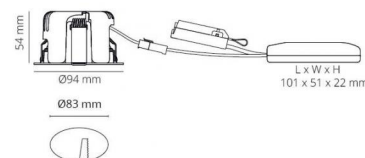

Artikelcode: **5046 901302**
EAN: 7021989013020

Lichttechniek

Soort lichtbron: LED (Niet-verwisselbare)
Wattage: 6W
System wattage: 7,3W
Luminous flux: 590lm
Werkzaamheid: 99 lm/W
Spanning: 230V
Kleurtemperatuur: 3000K
Kleurweergave (CRI): Ra>95
MacAdams factor: SDCM: 2
Levenslang: L90/B10>50,000
Lichtverdeling: Direct
Bundelhoek: 42°

Controle/dimmen

Type: Faseafsnijding

Bescherming

Isolatieklasse: Klasse II
IP: IP44
Ta nominel: Ta=25°C

Energie en goedkeuringen

Energieklasse: A++
Goedkeuringen: CE

Materiaal en afwerking

Behuizing: Aluminium
Kleur: Geborsteld staal
Optiek: Glas

Montage/Aansluiting

Mounting: Inbouw
Koppeling: Schroefloos klemmenblok

Afmetingen (mm)

Hoogte (H): 56
Diameter (D): 94
Cut-out: 83
Ceiling void depth: 54
Afstand tot brandbaar materiaal: 10mm
Gewicht (bruto/netto): 0.5

Verpakking

Verpakkingsafmetingen: 115 x 115 x 95

7 0 2 1 9 8 9 0 1 3 0 2 0