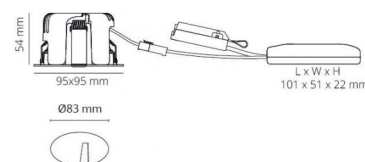

Specification: Gyro Square Isosafe Dimtowelarm

Artikelcode: **5046 901253**
EAN: 7021989012535

Lichttechniek

Soort lichtbron: LED (Niet-verwisselbare)
Wattage: 6W
System wattage: 7,3W
Luminous flux: 520lm
Werkzaamheid: 87 lm/W
Spanning: 230V
Kleurtemperatuur: 2000-2800K
Kleurweergave (CRI): Ra>95
MacAdams factor: SDCM: 3
Levenslang: L80/B20>50,000
Lichtverdeling: Direct
Bundelhoek: 42°

Controle/dimmen

Type: Faseafsnijding

Bescherming

Isolatieklasse: Klasse II
IP: IP44
Ta nominel: Ta=25°C

Energie en goedkeuringen

Energieklasse: A++
Goedkeuringen: CE

Materiaal en afwerking

Behuizing: Aluminium
Kleur: Zwart (RAL 9004)
Optiek: Glas

Montage/Aansluiting

Mounting: Inbouw
Koppeling: Schroefloos klemmenblok

Afmetingen (mm)

Lengte (L): 95
Breedte (W): 95
Hoogte (H): 56
Cut-out: 83
Ceiling void depth: 54
Afstand tot brandbaar materiaal: 10mm
Gewicht (bruto/netto): 0.5

Verpakking

Verpakkingsafmetingen: 115 x 115 x 95

7 0 2 1 9 8 9 0 1 2 5 3 5