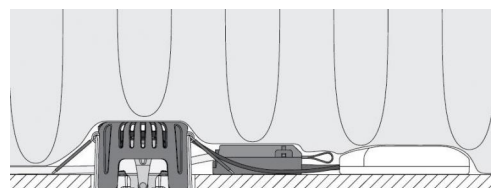

Specification: Gyro Square Isosafe Dimtowelarm

Artikelcode: **5046 901253**
EAN: 7021989012535

Lichttechniek

Soort lichtbron: LED (Niet-verwisselbare)
Wattage: 6W
System wattage: 7,3W
Luminous flux: 520lm
Werkzaamheid: 87 lm/W
Spanning: 230V
Kleurtemperatuur: 2000-2800K
Kleurweergave (CRI): Ra>95
MacAdams factor: SDCM: 3
Levenslang: L80/B20>50,000
Lichtverdeling: Direct
Bundelhoek: 42°

Controle/dimmen

Type: Faseafsnijding

Bescherming

Isolatieklasse: Klasse II
IP: IP44
Ta nominel: Ta=25°C

Energie en goedkeuringen

Energieklasse: A++
Goedkeuringen: CE

Materiaal en afwerking

Behuizing: Aluminium
Kleur: Zwart (RAL 9004)
Optiek: Glas

Montage/Aansluiting

Mounting: Inbouw
Koppeling: Schroefloos klemmenblok

Afmetingen (mm)

Lengte (L): 95
Breedte (W): 95
Hoogte (H): 56
Cut-out: 83
Ceiling void depth: 54
Afstand tot brandbaar materiaal: 10mm
Gewicht (bruto/netto): 0.5