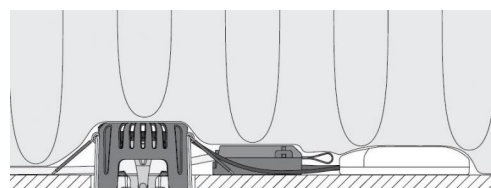

Energie en goedkeuringen

Energieklasse: A++
Goedkeuringen: CE

Materiaal en afwerking

Behuizing: Aluminium
Kleur: Geborsteld staal
Optiek: Glas

Montage/Aansluiting

Mounting: Inbouw
Koppeling: Schroefloos klemmenblok

Afmetingen (mm)

Hoogte (H): 56
Diameter (D): 94
Cut-out: 83
Ceiling void depth: 54
Afstand tot brandbaar materiaal: 10mm
Gewicht (bruto/netto): 0.5

Verpakking

Verpakkingsafmetingen: 115 x 115 x 95

7 0 2 1 9 8 9 0 1 2 0 2 3