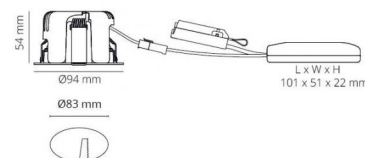

Artikelcode: **5046 901202**
EAN: 7021989012023

Lichttechniek

Soort lichtbron: LED (Niet-verwisselbare)
Wattage: 6W
System wattage: 7,3W
Luminous flux: 550lm
Werkzaamheid: 92 lm/W
Spanning: 230V
Kleurtemperatuur: 2700K
Kleurweergave (CRI): Ra>95
MacAdams factor: SDCM: 2
Levenslang: L90/B10>50,000
Lichtverdeling: Direct
Bundelhoek: 42°

Controle/dimmen

Type: Faseafsnijding

Bescherming

Isolatieklasse: Klasse II
IP: IP44
Ta nominel: Ta=25°C

Energie en goedkeuringen

Energieklasse: A++
Goedkeuringen: CE

Materiaal en afwerking

Behuizing: Aluminium
Kleur: Geborsteld staal
Optiek: Glas

Montage/Aansluiting

Mounting: Inbouw
Koppeling: Schroefloos klemmenblok

Afmetingen (mm)

Hoogte (H): 56
Diameter (D): 94
Cut-out: 83
Ceiling void depth: 54
Afstand tot brandbaar materiaal: 10mm
Gewicht (bruto/netto): 0.5

Verpakking

Verpakkingsafmetingen: 115 x 115 x 95

7 0 2 1 9 8 9 0 1 2 0 2 3