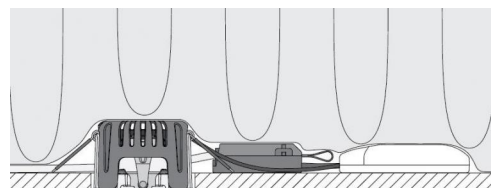

Energie en goedkeuringen

Energieklasse: A++
Goedkeuringen: CE

Materiaal en afwerking

Behuizing: Aluminium
Kleur: Matwit (RAL 9003)
Optiek: Glas

Montage/Aansluiting

Mounting: Inbouw
Koppeling: Schroefloos klemmenblok

Afmetingen (mm)

Hoogte (H): 56
Diameter (D): 94
Cut-out: 83
Ceiling void depth: 54
Afstand tot brandbaar materiaal: 10mm
Gewicht (bruto/netto): 0.5

Verpakking

Verpakkingsafmetingen: 115 x 115 x 95

7 0 2 1 9 8 9 0 1 2 0 1 6