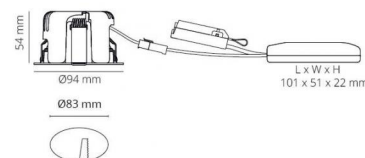

Artikelcode: **5046 901201**
EAN: 7021989012016

Lichttechniek

Soort lichtbron: LED (Niet-verwisselbare)
Wattage: 6W
System wattage: 7,3W
Luminous flux: 550lm
Werkzaamheid: 92 lm/W
Spanning: 230V
Kleurtemperatuur: 2700K
Kleurweergave (CRI): Ra>95
MacAdams factor: SDCM: 2
Levenslang: L90/B10>50,000
Lichtverdeling: Direct
Bundelhoek: 42°

Controle/dimmen

Type: Faseafsnijding

Bescherming

Isolatieklasse: Klasse II
IP: IP44
Ta nominel: Ta=25°C

Energie en goedkeuringen

Energieklasse: A++
Goedkeuringen: CE

Materiaal en afwerking

Behuizing: Aluminium
Kleur: Matwit (RAL 9003)
Optiek: Glas

Montage/Aansluiting

Mounting: Inbouw
Koppeling: Schroefloos klemmenblok

Afmetingen (mm)

Hoogte (H): 56
Diameter (D): 94
Cut-out: 83
Ceiling void depth: 54
Afstand tot brandbaar materiaal: 10mm
Gewicht (bruto/netto): 0.5

Verpakking

Verpakkingsafmetingen: 115 x 115 x 95

7 0 2 1 9 8 9 0 1 2 0 1 6