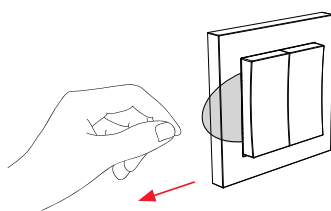

# Smart Switch

-20°C to 35°C

LEDDim App

Android OS 5.1, Ram 2.5GB mid-range CPUs<

iOS 9.0, iPhone 5s<

<http://www.sg-as.no/leddim/getapp/>

E.g. ELKO

E.g. Schneider