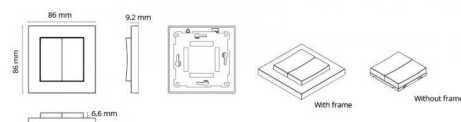

Afmetingen (mm)

Lengte (L):

86

Breedte (W):

86

Hoogte (H):

9

Diameter (D):

9

Gewicht (bruto/netto):

0.32