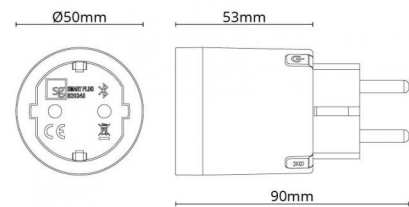

Goedkeuringen: CE

Materiaal en afwerking

Behuizing: Polycarbonaat (PC)
Kleur: Wit

Montage/Aansluiting

Mounting: Opbouw, Indoor
Koppeling: Type F Schuko

Afmetingen (mm)

Lengte (L): 71
Breedte (W): 49
Hoogte (H): 95
Diameter (D): 49
Gewicht (bruto/netto): 0.101