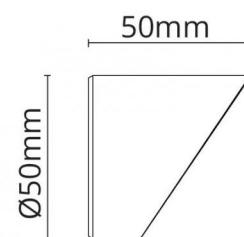

Artikelcode: **5046 630027**
EAN: 7021986300277

Lichttechniek

Versie: Mini

Materiaal en afwerking

Behuizing: Aluminium
Kleur: Grafiet
Optiek: Aluminium

Montage/Aansluiting

Mounting: , Outdoor

Afmetingen (mm)

Lengte (L): 50
Breedte (W): 50
Hoogte (H): 50

7 0 2 1 9 8 6 3 0 0 2 7 7