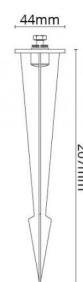

## Afmetingen (mm)

Lengte (L):

Breedte (W):

Hoogte (H):

Aluminium

Grafiet

Aluminium

, Outdoor