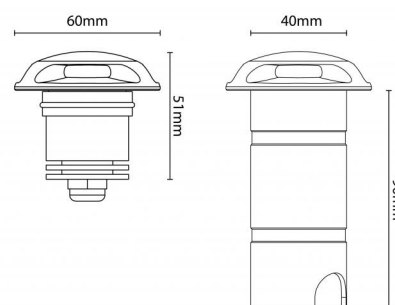

**Montage/Aansluiting**

Mounting:	Inbouw, Outdoor
Module:	3U
Kabel:	Kabel 1m

**Afmetingen (mm)**

Lengte (L):	51
Breedte (W):	60
Hoogte (H):	51
Depth (D):	51
Gewicht (bruto/netto):	0.352

**Verpakking**

Verpakkingsafmetingen:	120 x 85 x 65
------------------------	---------------