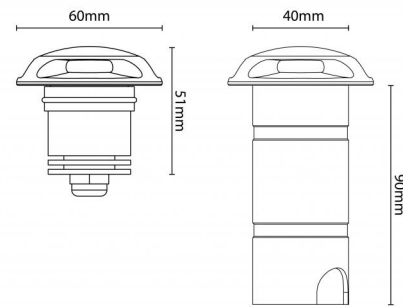

### Montage/Aansluiting

Mounting:	Inbouw, Outdoor
Module:	30
Kabel:	Kabel 1m

### Afmetingen (mm)

Lengte (L):	51
Breedte (W):	60
Hoogte (H):	51
Depth (D):	51
Gewicht (bruto/netto):	0.352

### Verpakking

Verpakkingsafmetingen:	120 x 85 x 65
------------------------	---------------

7 0 2 1 9 8 6 3 0 0 1 4 7