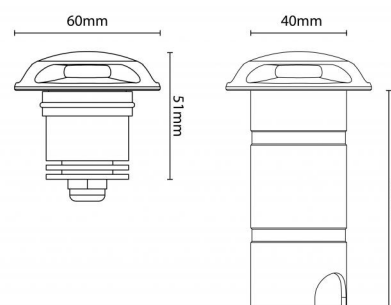

Montage/Aansluiting

Mounting: Inbouw, Outdoor
 Module: 2
 Kabel: Kabel 1m

Afmetingen (mm)

Lengte (L): 51
 Breedte (W): 60
 Hoogte (H): 51
 Depth (D): 51
 Gewicht (bruto/netto): 0.352

Verpakking

Verpakkingsafmetingen: 120 x 85 x 65