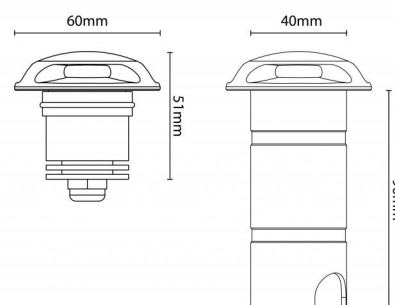

**Montage/Aansluiting**

Mounting:	Inbouw, Outdoor
Module:	1
Kabel:	Kabel 1m

**Afmetingen (mm)**

Lengte (L):	51
Breedte (W):	60
Hoogte (H):	51
Depth (D):	51
Gewicht (bruto/netto):	0.352

**Verpakking**

Verpakkingsafmetingen:	120 x 85 x 65
------------------------	---------------