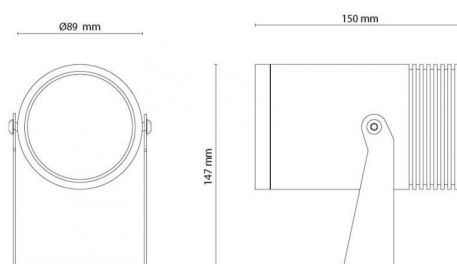

Behuizing: Aluminium
 Kleur: Grafiet
 Optiek: PMMA polymethylmethacrylaat

Montage/Aansluiting

Mounting: Opbouw, Outdoor
 Kabel: Kabel 2m

Afmetingen (mm)

Lengte (L): 150
 Breedte (W): 89
 Hoogte (H): 147
 Gewicht (bruto/netto): 1.5

Verpakking

Verpakkingsafmetingen: 200 x 140 x 110

7 0 2 1 9 8 6 3 0 0 1 1 6